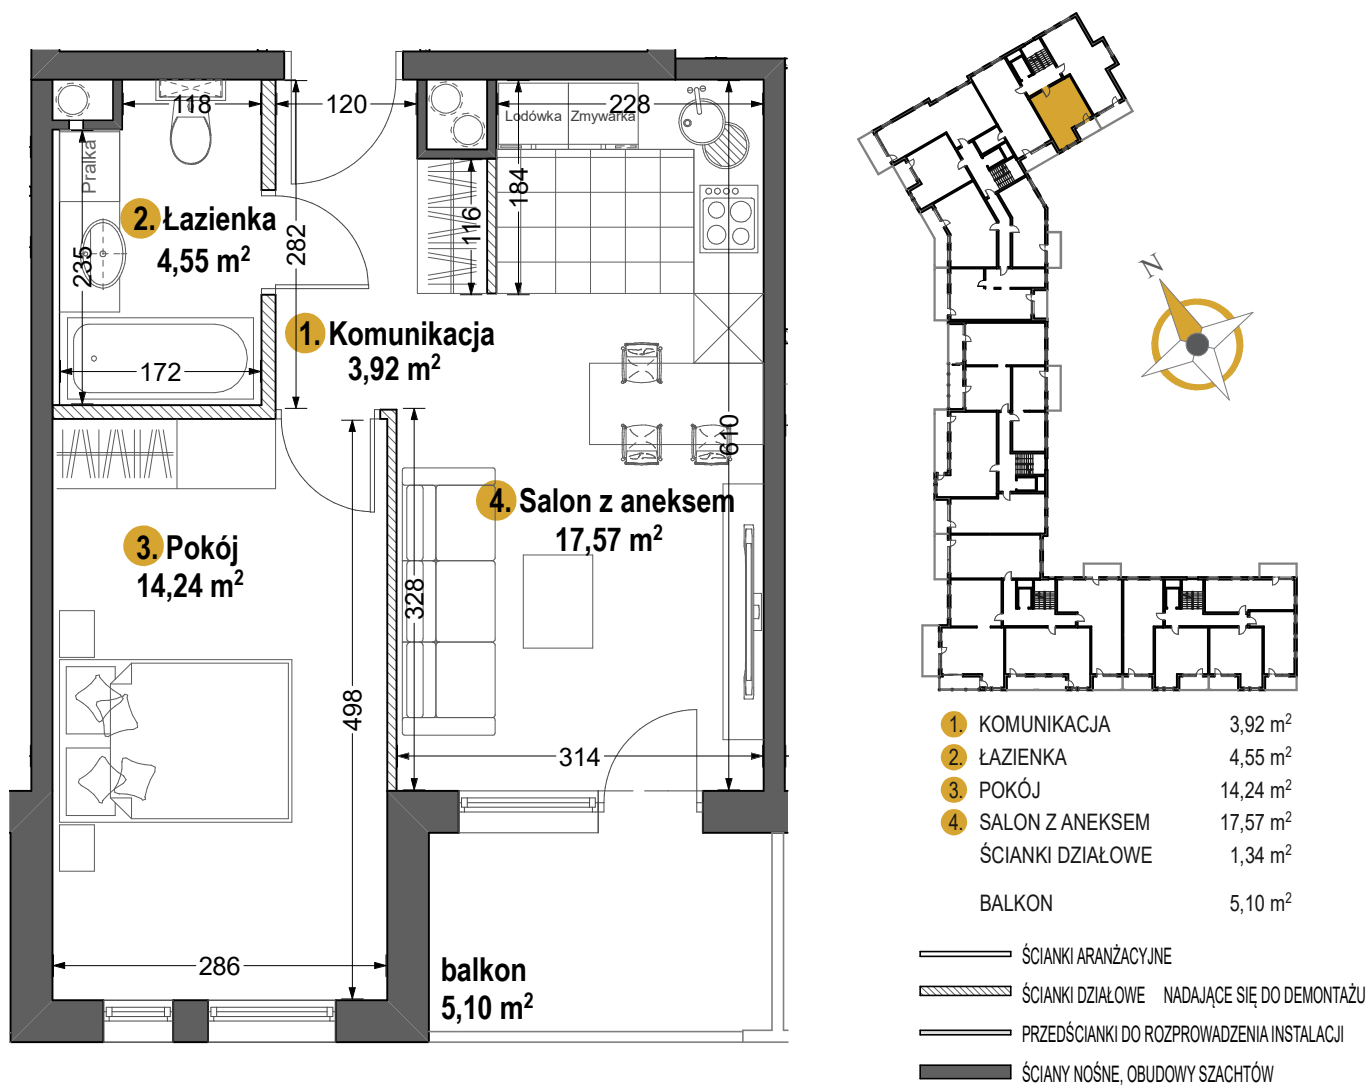

# AURORA

BUDYNEK MINERWA

## MIESZKANIE NR 120

PIĘTRO 1

POWIERZCHNIA 41,62 m<sup>2</sup>

• POWIERZCHNIE LICZONE WG NORMY PN-ISO 9836:1997 • WYMIARY POMIESZCZEŃ PODANE W STANIE WYKOŃCZONYM